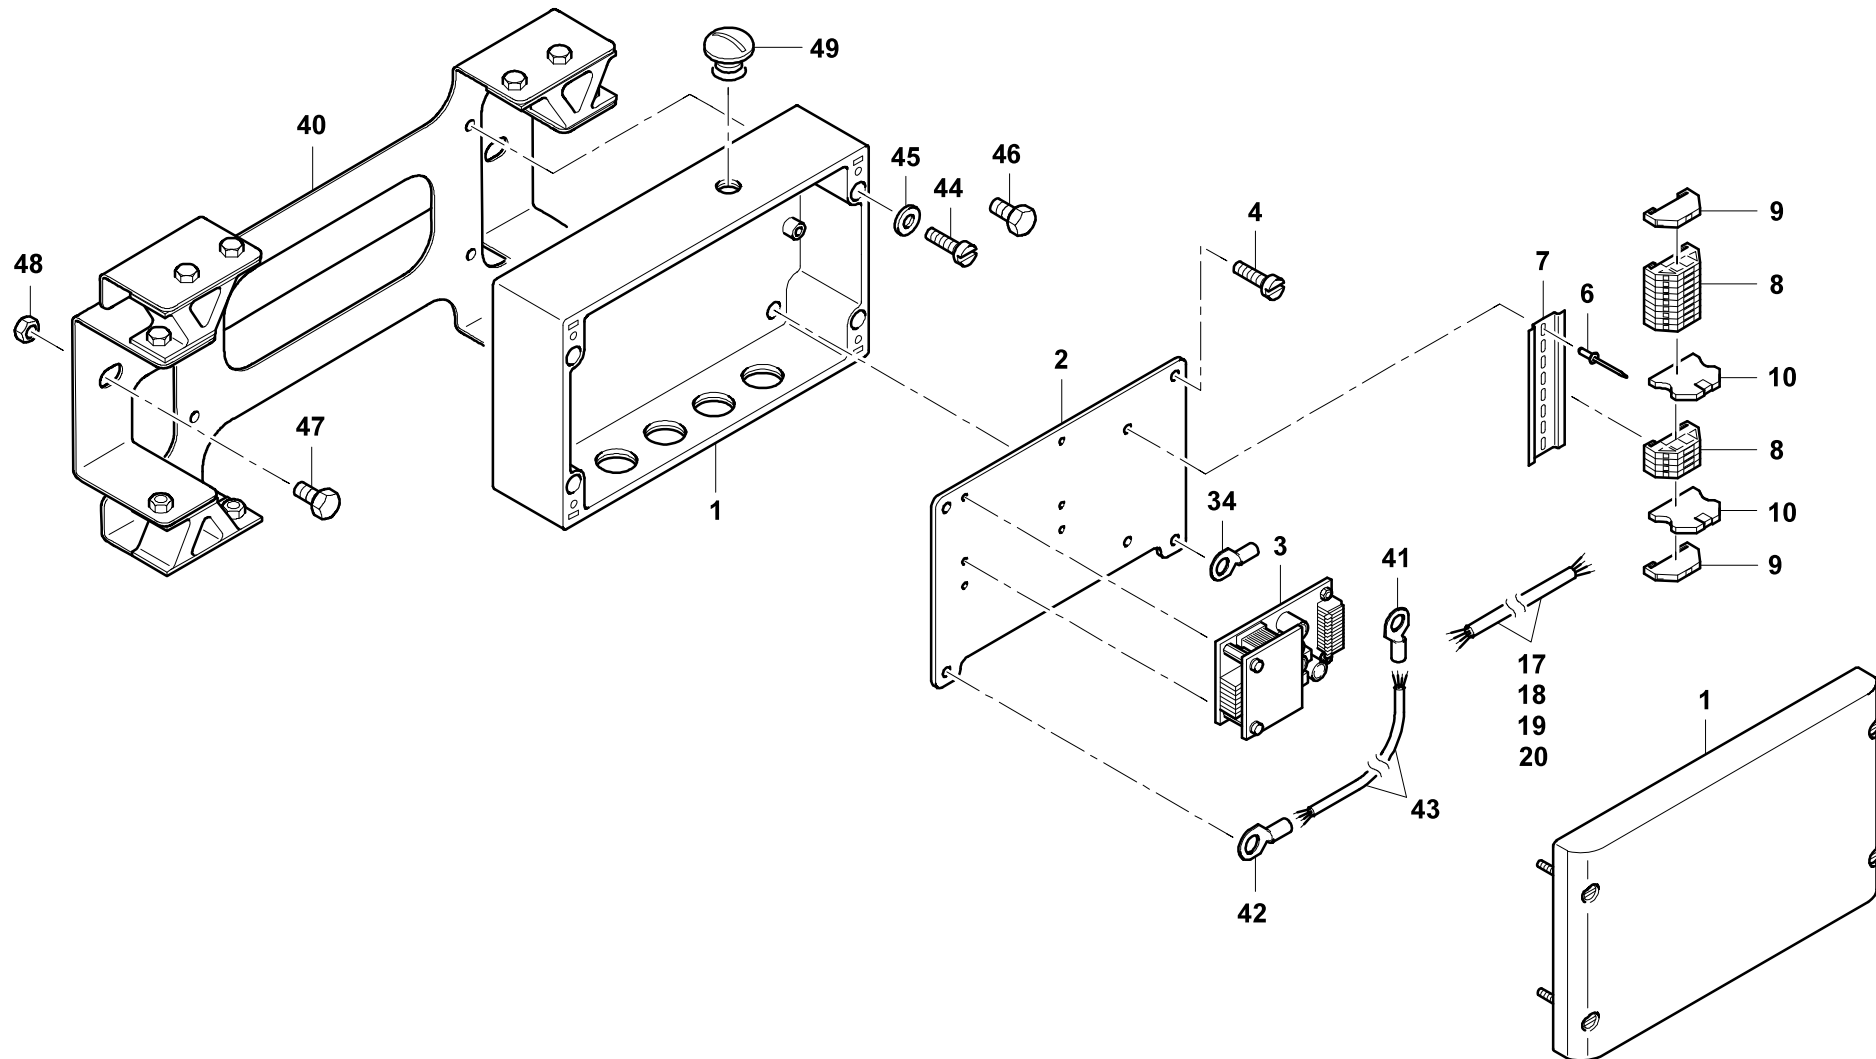

GROVE

WINKELEINHEIT SPITZENAUSLEGER CAN-IO

ANGULAR UNIT, FLY JIB CAN-IO

BILDTADEL
PICTORIAL DISPLAY

08.21

3197742-ETL F

1/2

GMK4080-3

3197742-F-BL01-0821-0000

GROVE

WINKELEINHEIT SPITZENAUSLEGER CAN-IO

ANGULAR UNIT, FLY JIB CAN-IO

BILDTADEL
PICTORIAL DISPLAY**GMK4080-3**

08.21

3197742-ETL F

2/2